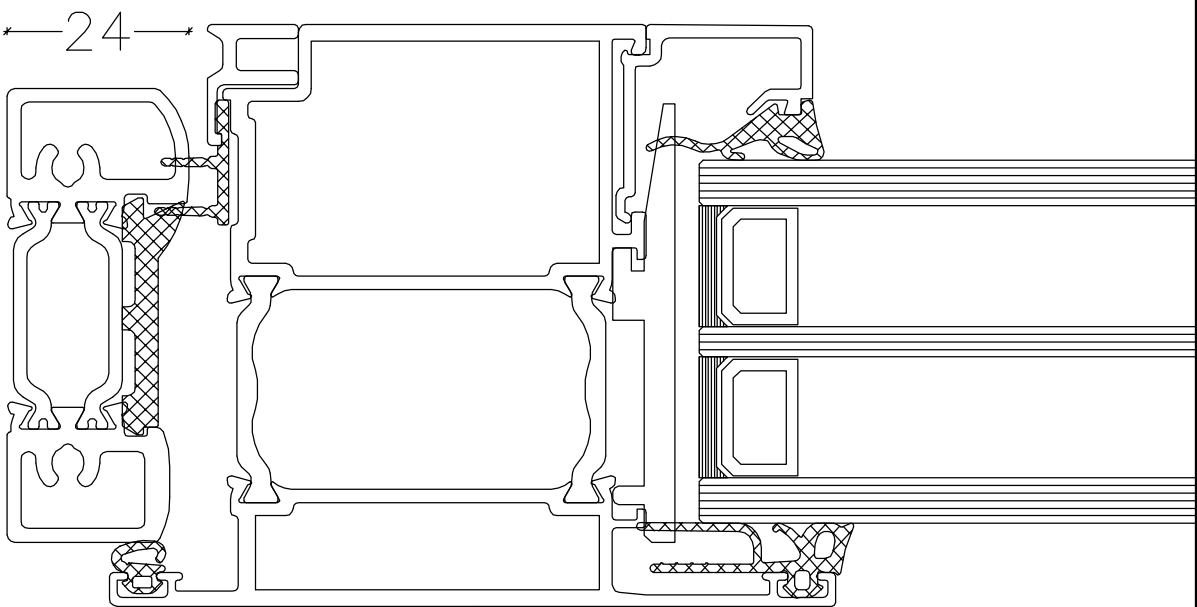

LAV M/ ANSLAG

STANDARD M/ ANSLAG

FLAD U/ ANSLAG

<http://www.aludan.dk>
 HEIMDALSVÆJ 5, 8722 HEDENSTED TLF 75891333 FAX 75890782