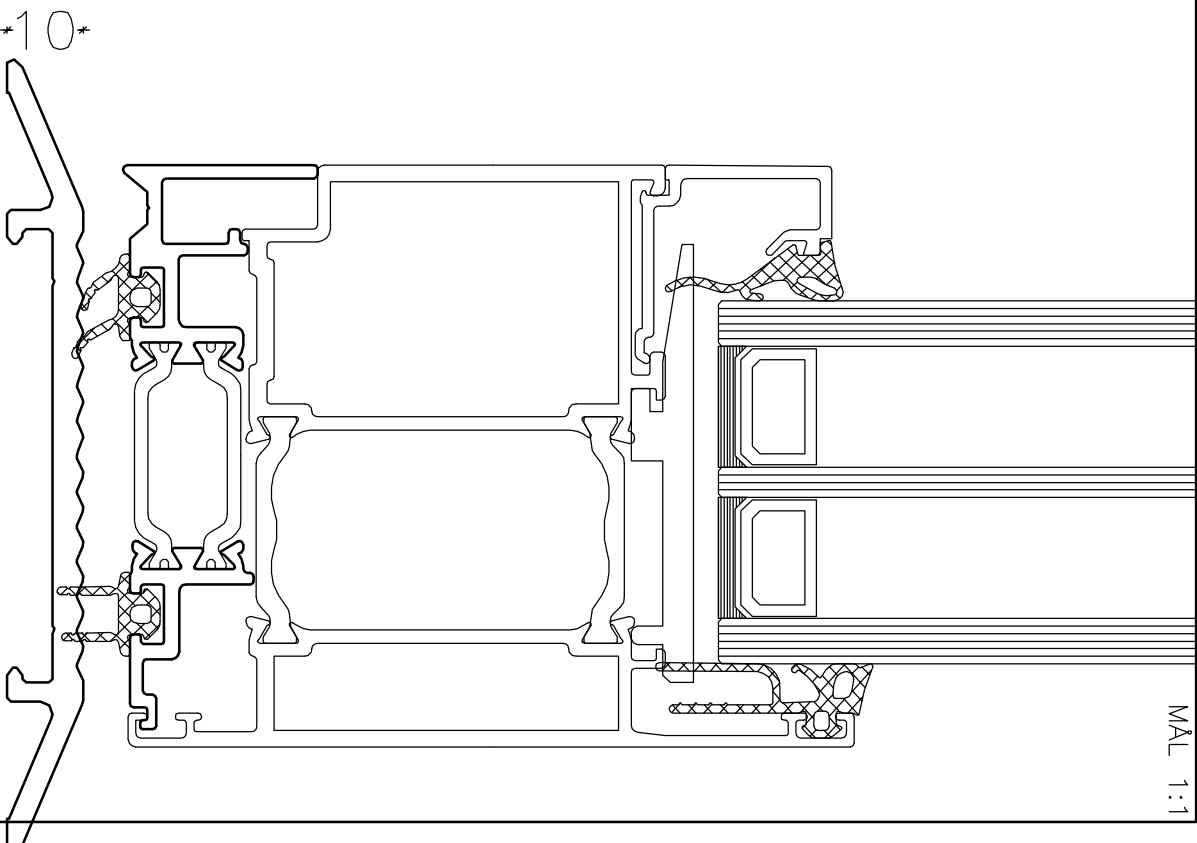

LAV M/ ANSLAG

STANDARD M/ ANSLAG

FLAD U/ ANSLAG

<http://www.aludan.dk>
 HEIMDALSVÆJ 5, 8722 HEDENSTED TLF 75891333 FAX 75890782