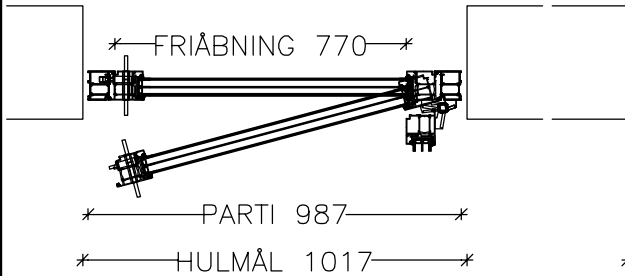

FRIÅBNING

BR 10 STILLER KRAV TIL DØRBREDDER I RELATION TIL ADGANGSFORHOLD, TILGÆNGELIGHED OG FLUGTVEJSFORHOLD.

KRAVET TIL DEN MINDST FRIE PASSAGEBREDDE ER 770 MM.

HUECK LAMBDA 77L

ENKELTDØR STANDARD KARM - INDADGÅENDE & UDADGÅENDE MURHUL

HUECK LAMBDA 77L

DOBBELTDØR STANDARD KARM - INDADGÅENDE & UDADGÅENDE MURHUL

HUECK LAMBDA 77L

ENKELTDØR STANDARD KARM - INDADGÅENDE & UDADGÅENDE INDBYGGET I FACADESYSTEM

HUECK LAMBDA 77L

DOBBELTDØR STANDARD KARM - INDADGÅENDE & UDADGÅENDE INDBYGGET I FACADE

HUECK LAMBDA 77L

ENKELTDØR STANDARD KARM - INDADGÅENDE & UDADGÅENDE DEL AF LAMBDA PARTI

HUECK LAMBDA 77L

DOBBELTDØR STANDARD KARM - INDADGÅENDE & UDADGÅENDE DEL AF LAMBDA PARTI

HUECK LAMBDA 77L

ASSYMETRISKDØR STANDARD KARM - INDADGÅENDE & UDADGÅENDE MURHUL