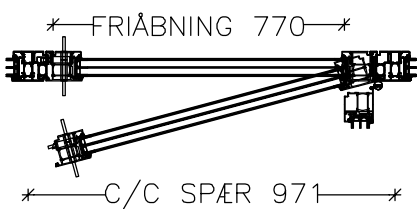

FRIÅBNING

BR 10 STILLER KRAV TIL DØRBREDDER I RELATION TIL ADGANGSFORHOLD, TILGÆNGELIGHED OG FLUGTVEJSFORHOLD.

KRAVET TIL DEN MINDST FRIE PASSAGEBREDDE ER 770 MM.

HUECK LAMBDA 77L

ENKELTDØR STANDARD KARM - INDADGÅENDE & UDADGÅENDE MURHUL

HUECK LAMBDA 77L

DOBBELTDØR STANDARD KARM - INDADGÅENDE & UDADGÅENDE MURHUL

HUECK LAMBDA 77L

ENKELTDØR STANDARD KARM - INDADGÅENDE & UDADGÅENDE INDBYGGET I FACADESYSTEM

HUECK LAMBDA 77L

DOBBELTDØR STANDARD KARM - INDADGÅENDE & UDADGÅENDE INDBYGGET I FACADE

HUECK LAMBDA 77L

ENKELTDØR STANDARD KARM - INDADGÅENDE & UDADGÅENDE DEL AF LAMBDA PARTI

HUECK LAMBDA 77L

DOBBELTDØR STANDARD KARM - INDADGÅENDE & UDADGÅENDE DEL AF LAMBDA PARTI

HUECK LAMBDA 77L

ASSYMETRISKDØR STANDARD KARM - INDADGÅENDE & UDADGÅENDE MURHUL