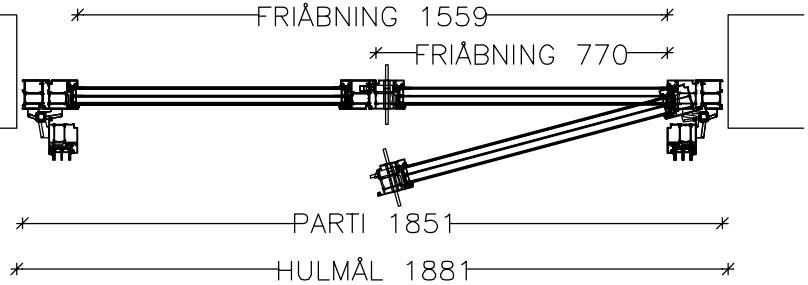

FRIÅBNING

BR 10 STILLER KRAV TIL DØRBREDDER I RELATION TIL ADGANGSFORHOLD, TILGÆNGELIGHED OG FLUGTVEJSFORHOLD.

KRAVET TIL DEN MINDST FRIE PASSAGEBREDDE ER 770 MM.

HUECK LAMBDA 77L

ENKELTDØR STANDARD KARM - INDADGÅENDE & UDADGÅENDE MURHUL

HUECK LAMBDA 77L

DOBBELTDØR STANDARD KARM - INDADGÅENDE & UDADGÅENDE MURHUL

HUECK LAMBDA 77L

ENKELTDØR STANDARD KARM - INDADGÅENDE & UDADGÅENDE INDBYGGET I FACADESYSTEM

HUECK LAMBDA 77L

DOBBELTDØR STANDARD KARM - INDADGÅENDE & UDADGÅENDE INDBYGGET I FACADE

HUECK LAMBDA 77L

ENKELTDØR STANDARD KARM - INDADGÅENDE & UDADGÅENDE DEL AF LAMBDA PARTI

HUECK LAMBDA 77L

DOBBELTDØR STANDARD KARM - INDADGÅENDE & UDADGÅENDE DEL AF LAMBDA PARTI

HUECK LAMBDA 77L

ASSYMETRISKDØR STANDARD KARM - INDADGÅENDE & UDADGÅENDE MURHUL