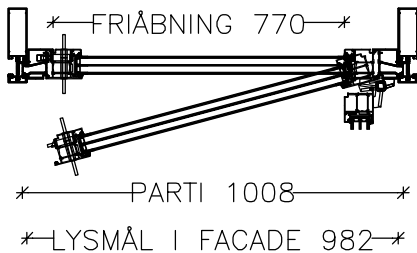

FRIÅBNING

BR 10 STILLER KRAV TIL DØRBREDDER I RELATION TIL ADGANGSFORHOLD, TILGÆNGELIGHED OG FLUGTVEJSFORHOLD.

KRAVET TIL DEN MINDST FRIE PASSAGEBREDDE ER 770 MM.

HUECK LAMBDA 77L

ENKELTDØR STANDARD KARM - INDADGÅENDE & UDADGÅENDE MURHUL

HUECK LAMBDA 77L

DOBBELTDØR STANDARD KARM - INDADGÅENDE & UDADGÅENDE MURHUL

HUECK LAMBDA 77L

ENKELTDØR STANDARD KARM - INDADGÅENDE & UDADGÅENDE INDBYGGET I FACADESYSTEM

HUECK LAMBDA 77L

DOBBELTDØR STANDARD KARM - INDADGÅENDE & UDADGÅENDE INDBYGGET I FACADE

HUECK LAMBDA 77L

ENKELTDØR STANDARD KARM - INDADGÅENDE & UDADGÅENDE DEL AF LAMBDA PARTI

HUECK LAMBDA 77L

DOBBELTDØR STANDARD KARM - INDADGÅENDE & UDADGÅENDE DEL AF LAMBDA PARTI

HUECK LAMBDA 77L

ASSYMETRISKDØR STANDARD KARM - INDADGÅENDE & UDADGÅENDE MURHUL