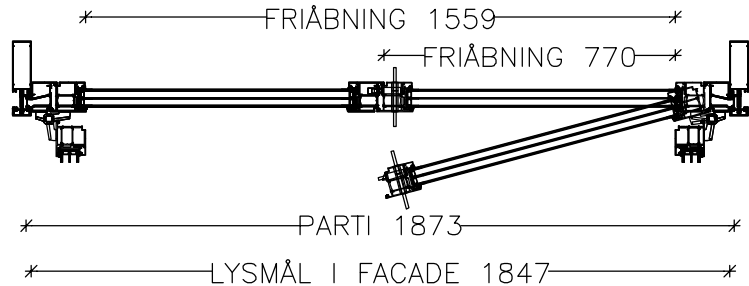

FRIÅBNING

BR 10 STILLER KRAV TIL DØRBREDDER I RELATION TIL ADGANGSFORHOLD, TILGÆNGELIGHED OG FLUGTVEJSFORHOLD.

KRAVET TIL DEN MINDST FRIE PASSAGEBREDDE ER 770 MM.

HUECK LAMBDA 77L

ENKELTDØR STANDARD KARM - INDADGÅENDE & UDADGÅENDE MURHUL

HUECK LAMBDA 77L

DOBBELTDØR STANDARD KARM - INDADGÅENDE & UDADGÅENDE MURHUL

HUECK LAMBDA 77L

ENKELTDØR STANDARD KARM - INDADGÅENDE & UDADGÅENDE INDBYGGET I FACADESYSTEM

HUECK LAMBDA 77L

DOBBELTDØR STANDARD KARM - INDADGÅENDE & UDADGÅENDE INDBYGGET I FACADE

HUECK LAMBDA 77L

ENKELTDØR STANDARD KARM - INDADGÅENDE & UDADGÅENDE DEL AF LAMBDA PARTI

HUECK LAMBDA 77L

DOBBELTDØR STANDARD KARM - INDADGÅENDE & UDADGÅENDE DEL AF LAMBDA PARTI

HUECK LAMBDA 77L

ASSYMETRISKDØR STANDARD KARM - INDADGÅENDE & UDADGÅENDE MURHUL