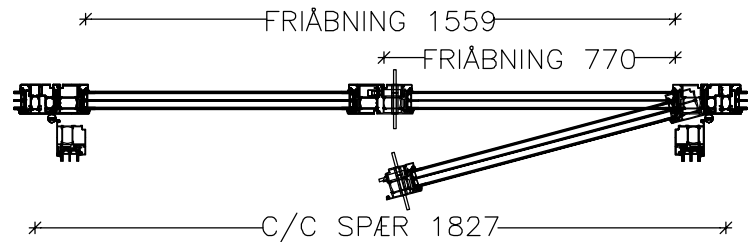

FRIÅBNING

BR 10 STILLER KRAV TIL DØRBREDDER I RELATION TIL ADGANGSFORHOLD, TILGÆNGELIGHED OG FLUGTVEJSFORHOLD.

KRAVET TIL DEN MINDST FRIE PASSAGEBREDDE ER 770 MM.

HUECK LAMBDA 77L

ENKELTDØR STANDARD KARM - INDADGÅENDE & UDADGÅENDE MURHUL

HUECK LAMBDA 77L

DOBBELTDØR STANDARD KARM - INDADGÅENDE & UDADGÅENDE MURHUL

HUECK LAMBDA 77L

ENKELTDØR STANDARD KARM - INDADGÅENDE & UDADGÅENDE INDBYGGET I FACADESYSTEM

HUECK LAMBDA 77L

DOBBELTDØR STANDARD KARM - INDADGÅENDE & UDADGÅENDE INDBYGGET I FACADE

HUECK LAMBDA 77L

ENKELTDØR STANDARD KARM - INDADGÅENDE & UDADGÅENDE DEL AF LAMBDA PARTI

HUECK LAMBDA 77L

DOBBELTDØR STANDARD KARM - INDADGÅENDE & UDADGÅENDE DEL AF LAMBDA PARTI

HUECK LAMBDA 77L

ASSYMETRISKDØR STANDARD KARM - INDADGÅENDE & UDADGÅENDE MURHUL